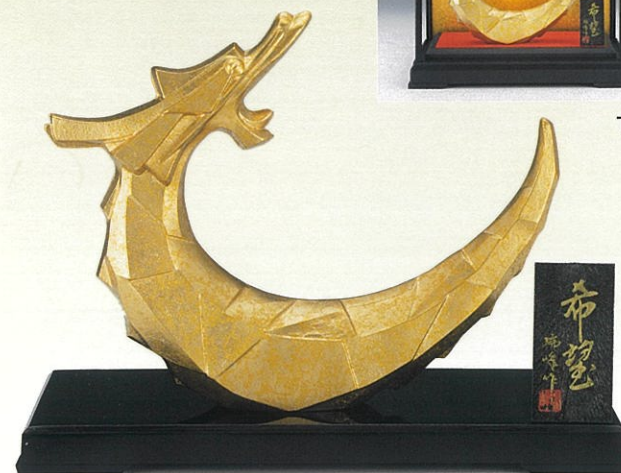

# 幸運と繁栄をもたらす格調高い逸品

T-42

T-41 (7-1) 希望 [瑞峰作]

¥5,720 (税抜価格 ¥5,200)

●本体寸法: 20×4×15.5  
 板寸法: 23×12×2  
 合金製・PC台付・立札付

T-42 (7-2) ガラスケース付

¥11,220 (税抜価格 ¥10,200)

●ガラスケース寸法: 25×15.3×19.5  
 合金製・立札付